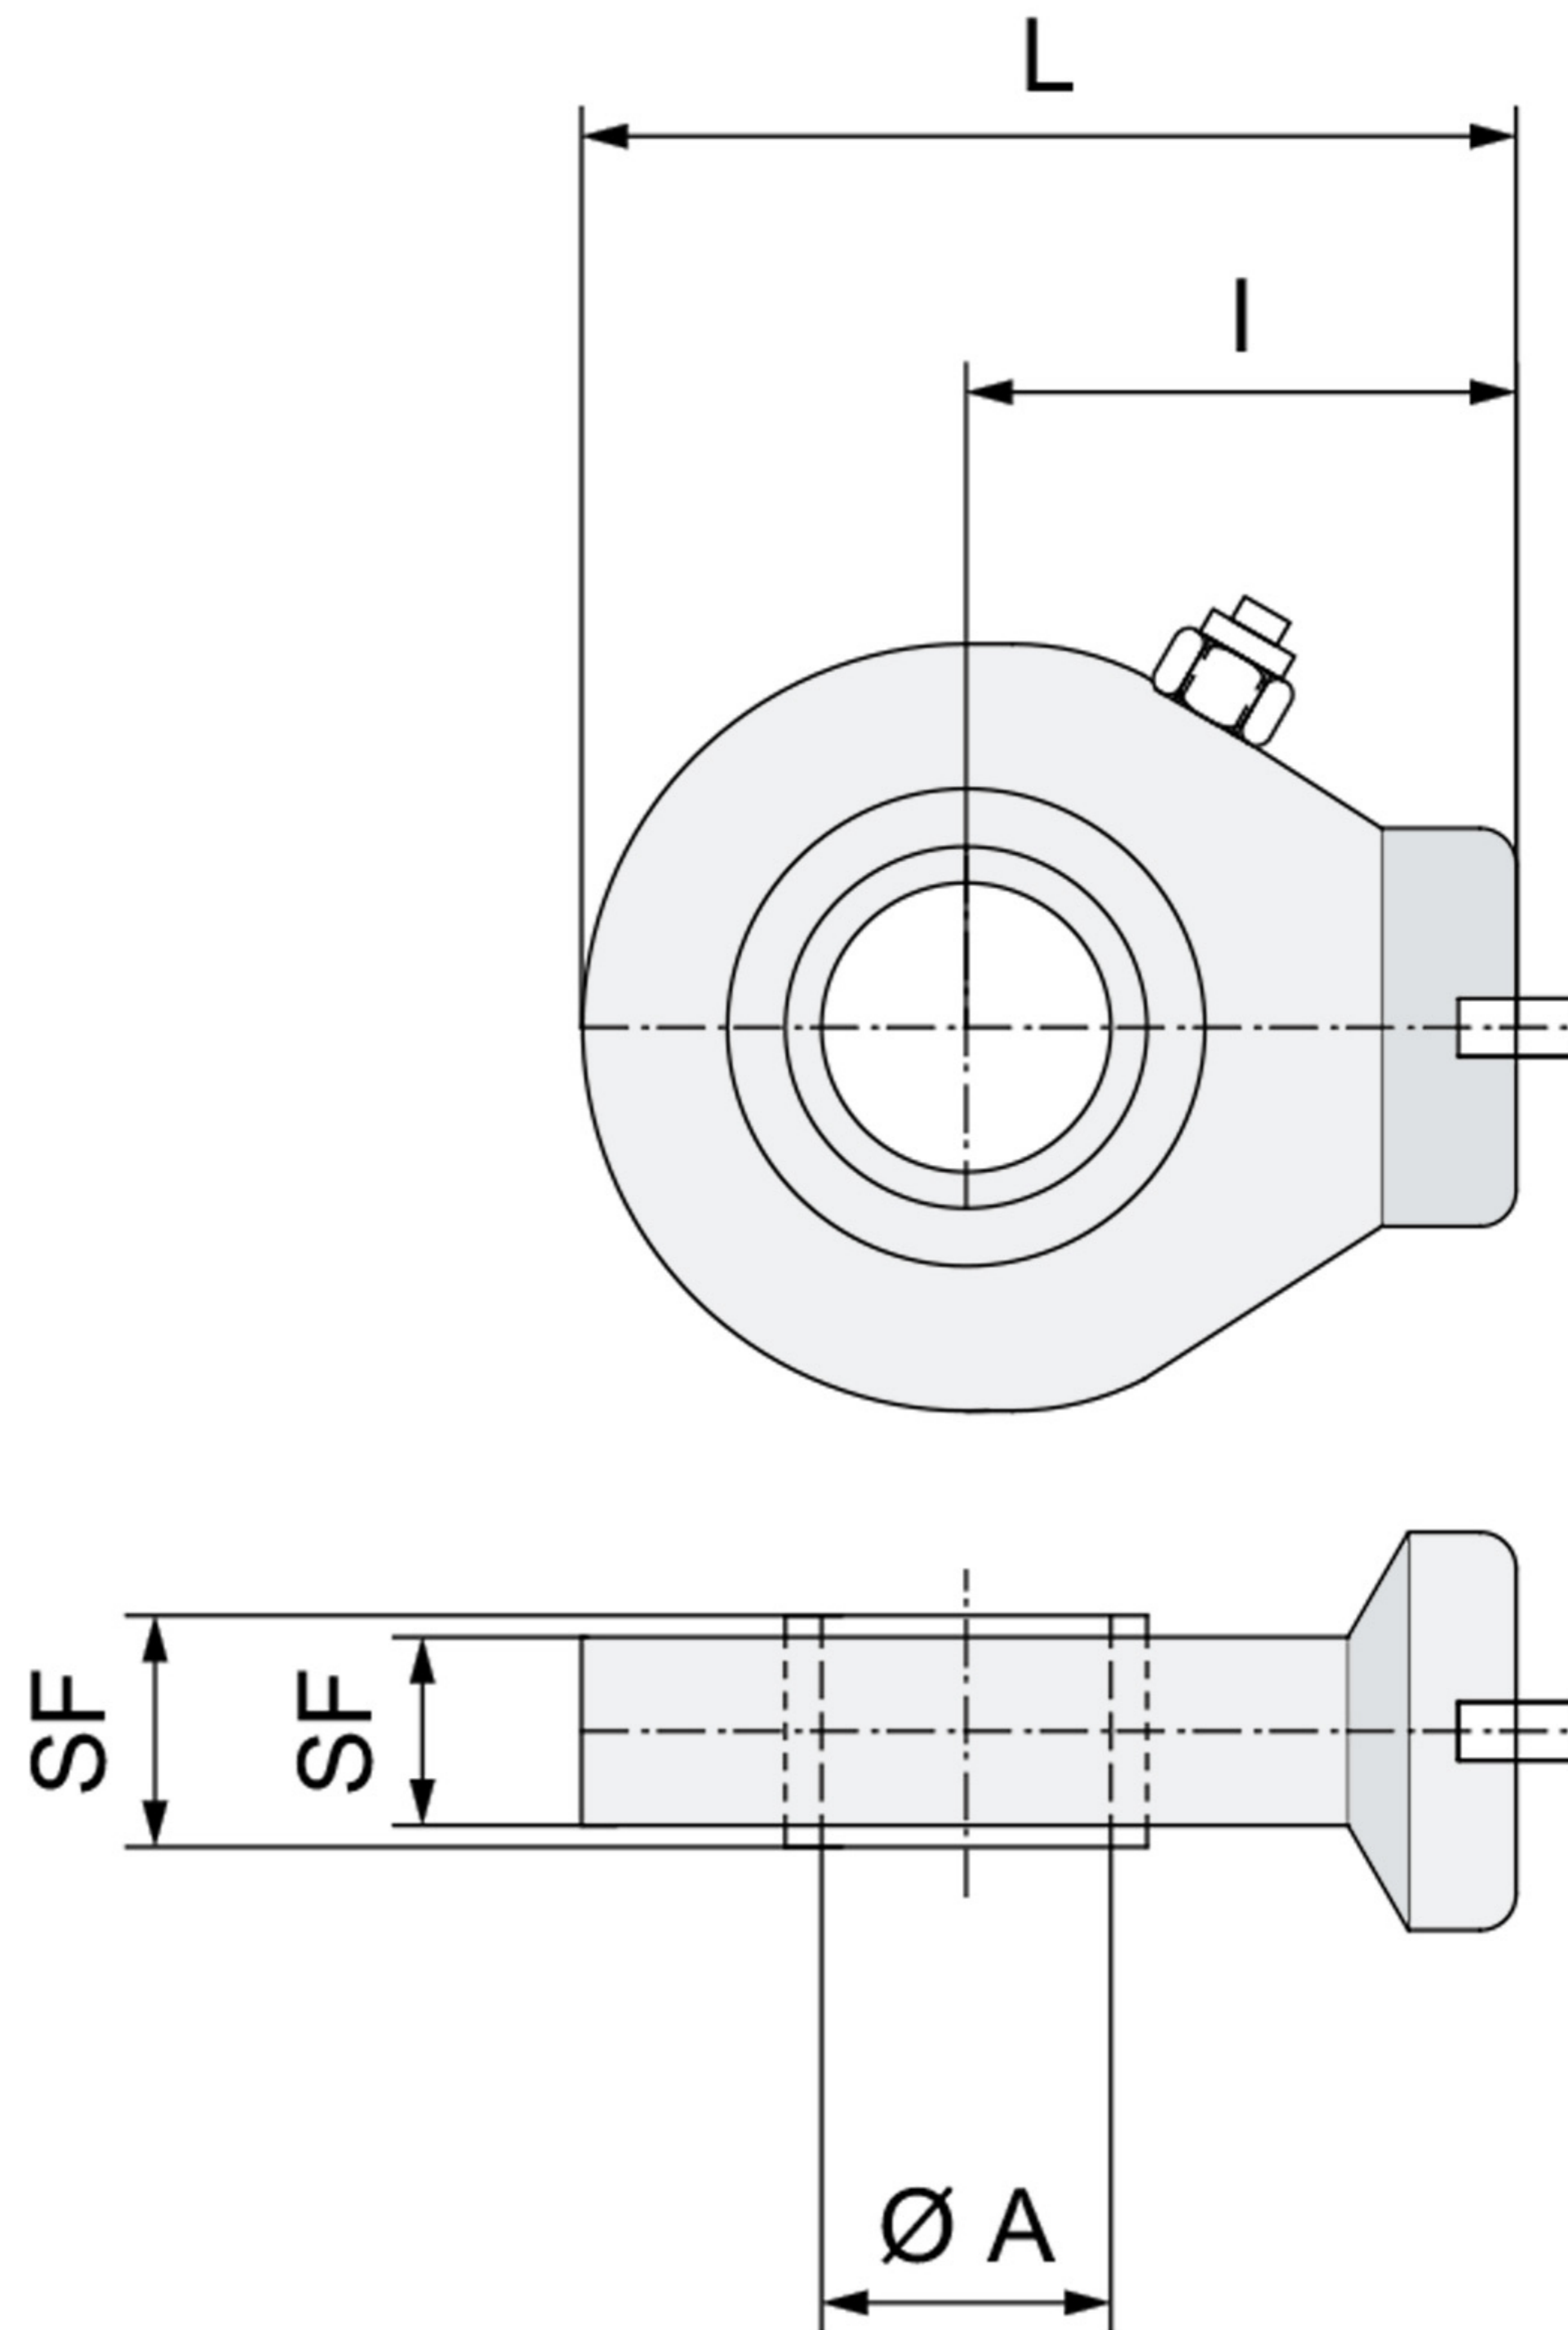

# SC-FO

TERMINALE A SNODO ISO 12240-4  
BALL JOINT END ISO 12240-4

	A	SS	I	L	SF
S20C-FO	20	25	45	77	17
S25C-FO	25	28	51	88	19
S30C-FO	30	32	61	102	21
S35C-FO	35	35	69	115	23
S40C-FO	40	40	77	128	27
S45C-FO	45	43	88	144	30
S50C-FO	50	56	100	168	38
S60C-FO	60	63	115	195	42
S70C-FO	70	70	141	231	49