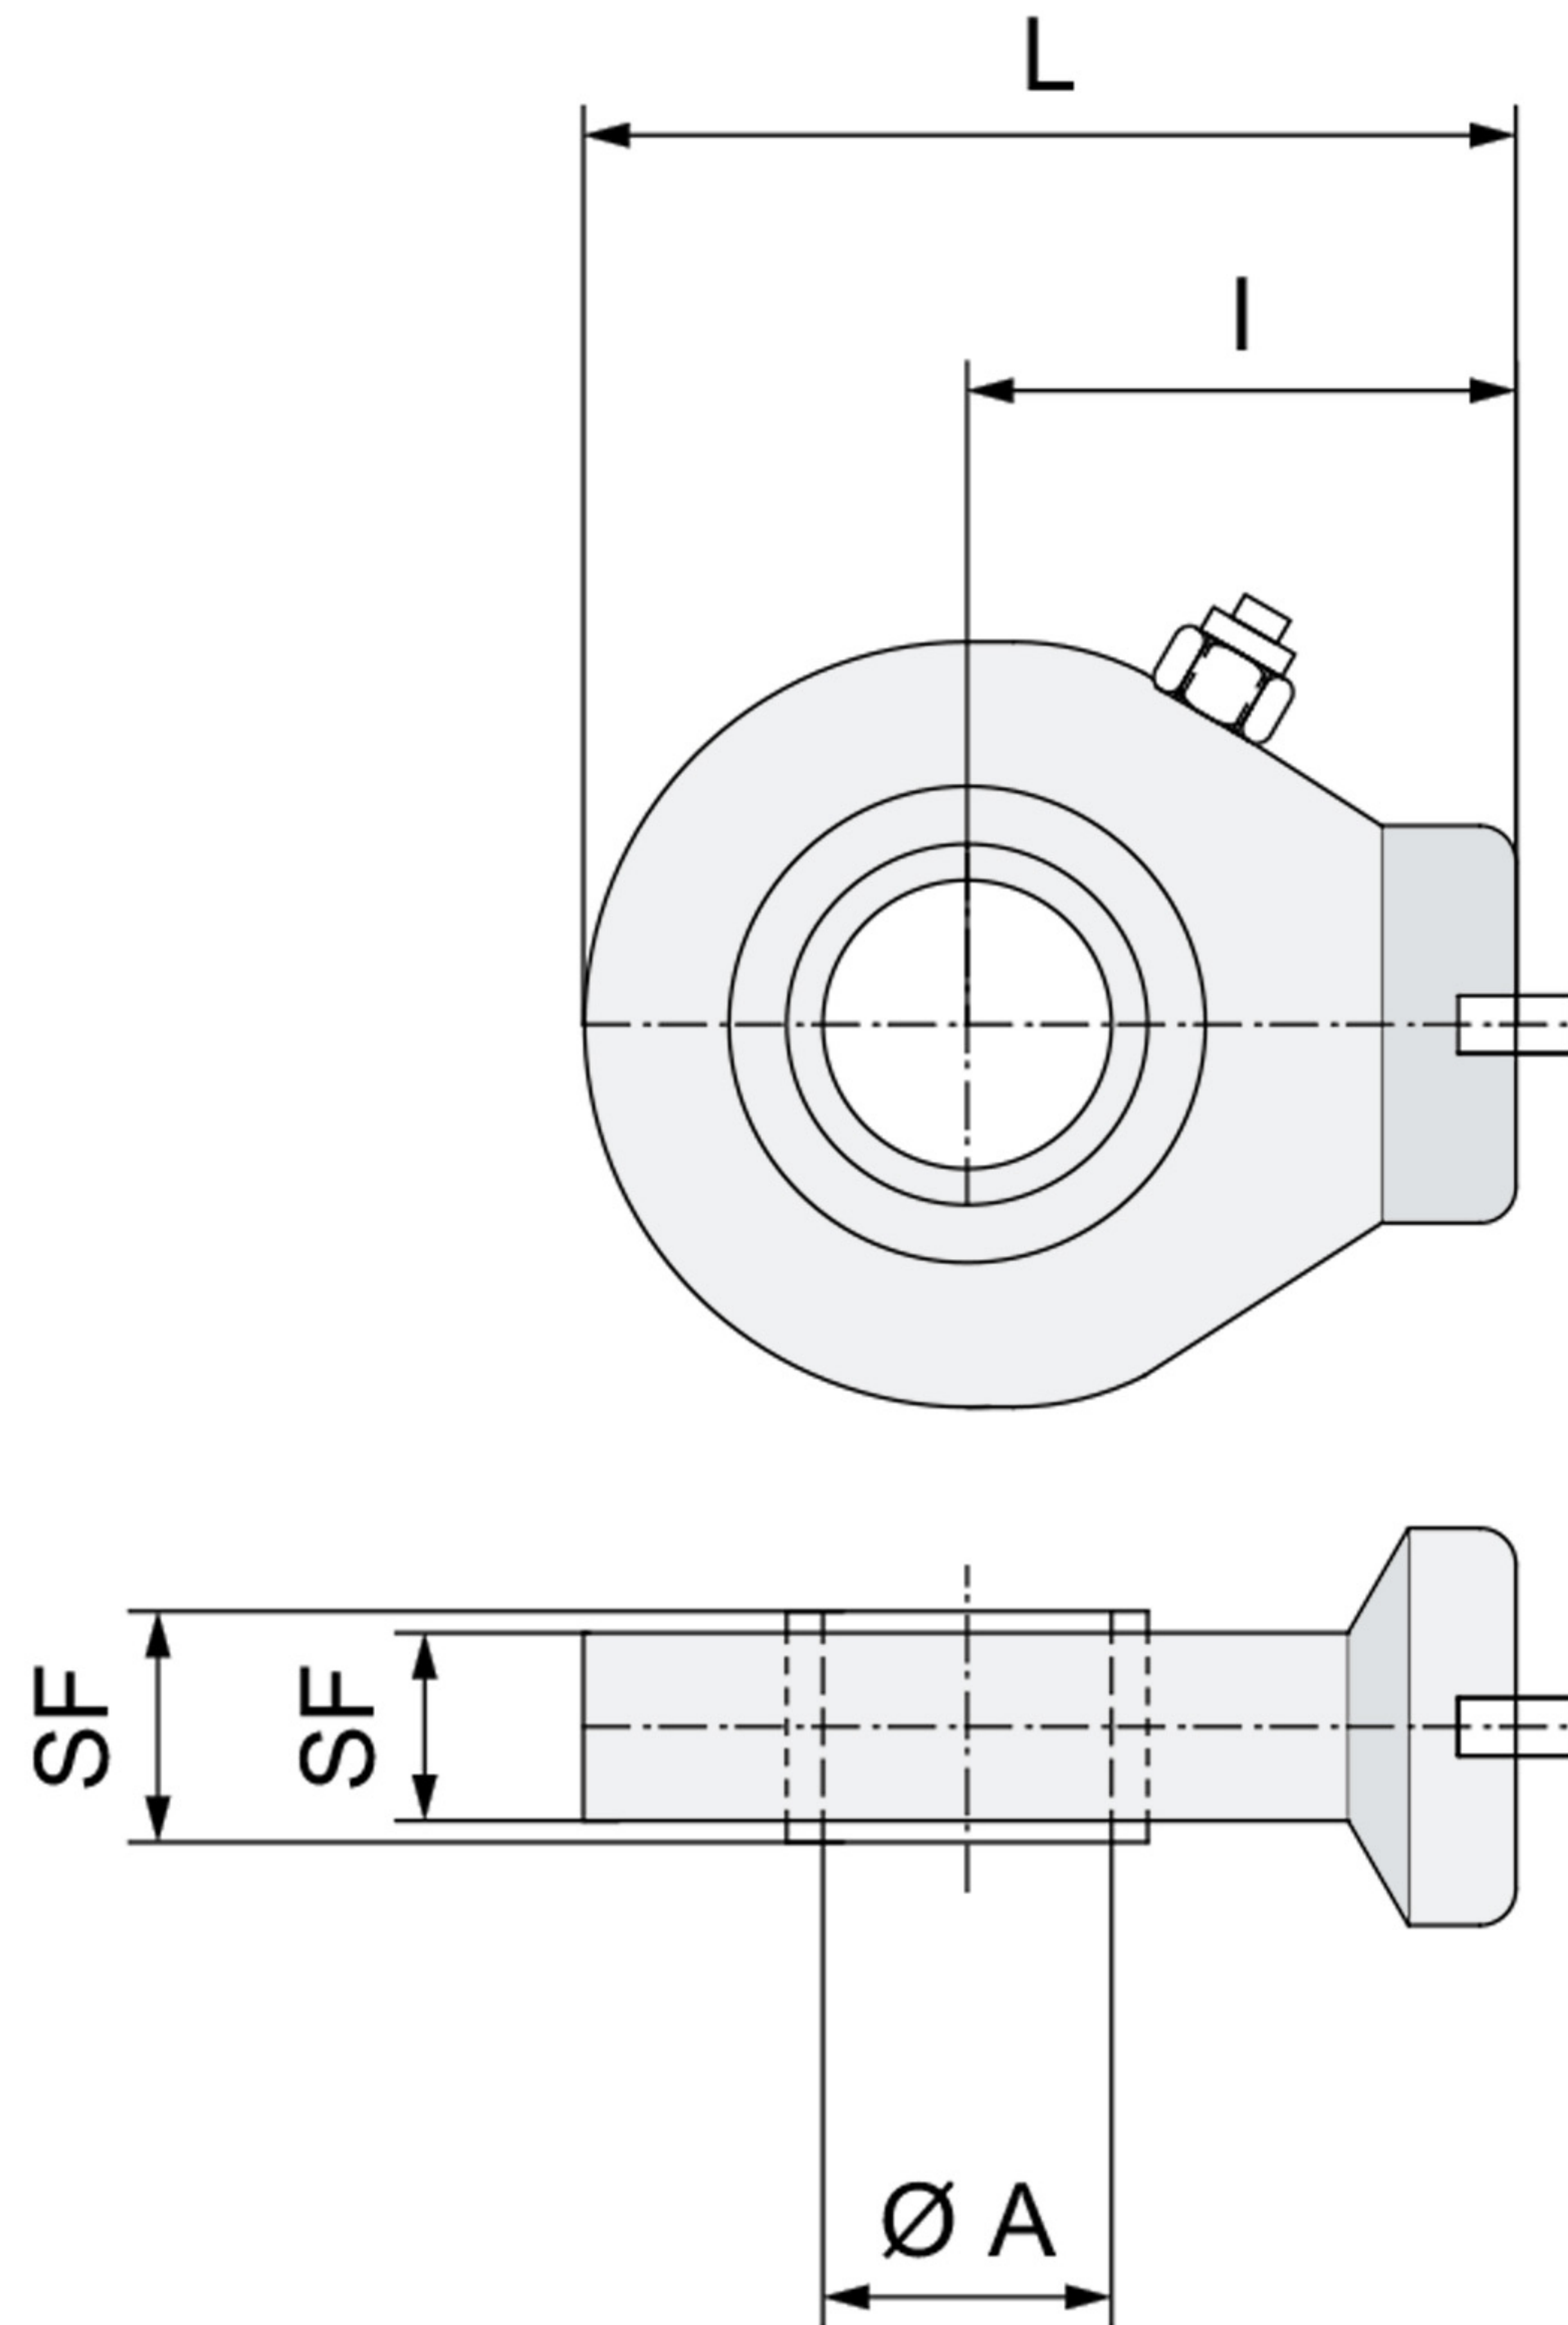

SC-FO

TERMINALE A SNODO ISO 12240-4
BALL JOINT END ISO 12240-4

	A	SS	I	L	SF
S20C-FO	20	25	45	77	17
S25C-FO	25	28	51	88	19
S30C-FO	30	32	61	102	21
S35C-FO	35	35	69	115	23
S40C-FO	40	40	77	128	27
S45C-FO	45	43	88	144	30
S50C-FO	50	56	100	168	38
S60C-FO	60	63	115	195	42
S70C-FO	70	70	141	231	49